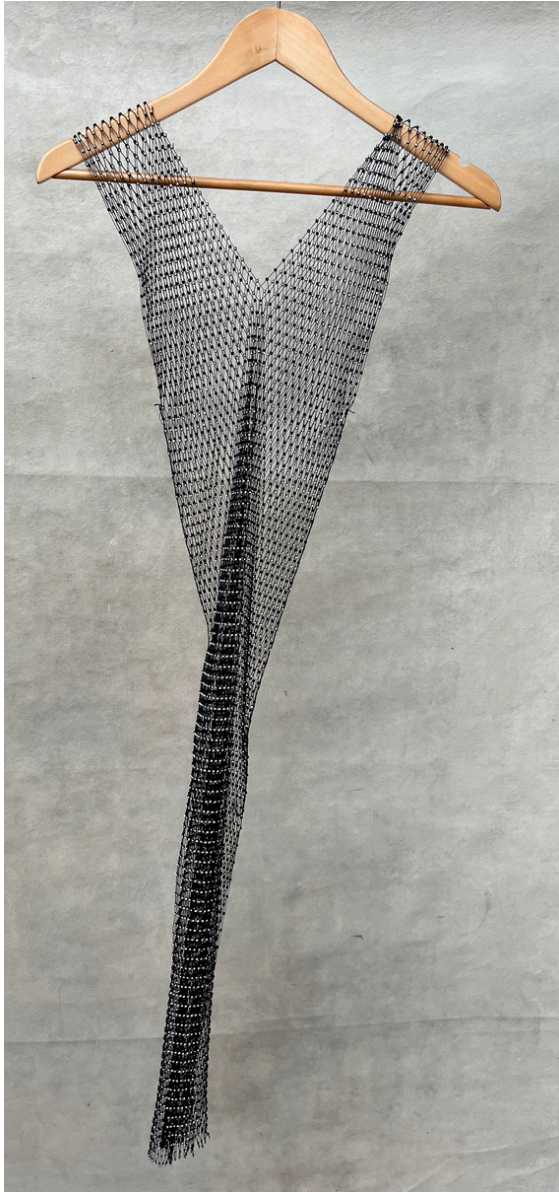

# Maternity outfits

Veerle  
Scheppers  
Fotografie

Cape roze - one size

Kimono wit met kant - one size

Kleed wit - one size

Wit linnen hemd - maat M

Body met strass - one size

Body met strass - one size

Top met print - S/M

Aanpassend zwart kleding met kraag - maat S

Zwarte broek - Maat L  
Zwarte basic top - maat M (ook in wit)

Zwarte rok - Maat S, M en L  
Zwarte basic top lange mouw- maat S, M en L  
Ook beschikbaar in crèmekleur